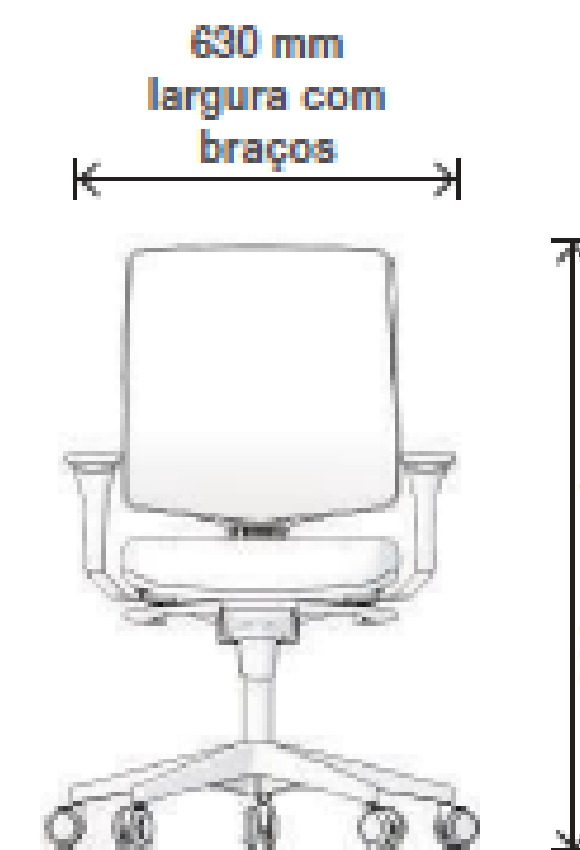

UNI

Mais que uma família de cadeiras que torna design de ponta acessível para todo tipo de escritório ou home office, Uni foi feita para se adaptar a qualquer jeito de trabalhar: em uma mesa baixa, em um balcão alto, em reuniões, aulas ou de todas essas maneiras no mesmo ambiente.

Valor tabela: R$ 799,00

VALOR ESPECIAL COM DESCONTO (10%): R$ 719,00**

** VER CONSIDERAÇÕES GERAIS NO FINAL DESTA APRESENTAÇÃO