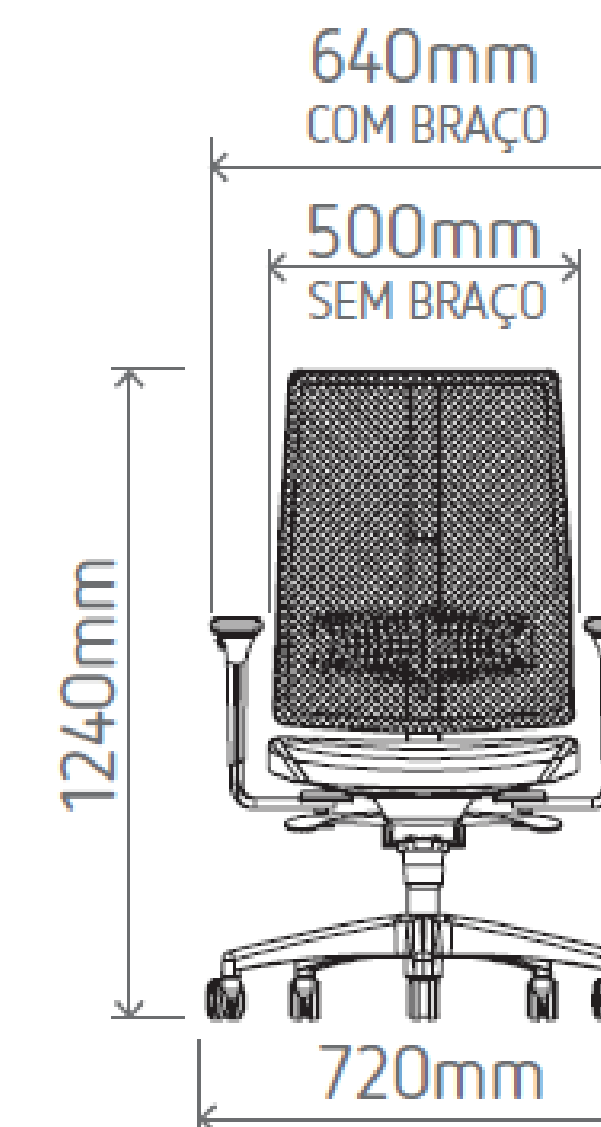

LED

A linha Led é referência para ambientes de alta gerência e diretoria e conta com design marcante que se destaca em qualquer ambiente que necessita harmonizar leveza e prestígio.

Valor tabela: R$ 1.799,00

VALOR ESPECIAL COM DESCONTO (10%): R$ 1.619,00**

** VER CONSIDERAÇÕES GERAIS NO FINAL DESTA APRESENTAÇÃO