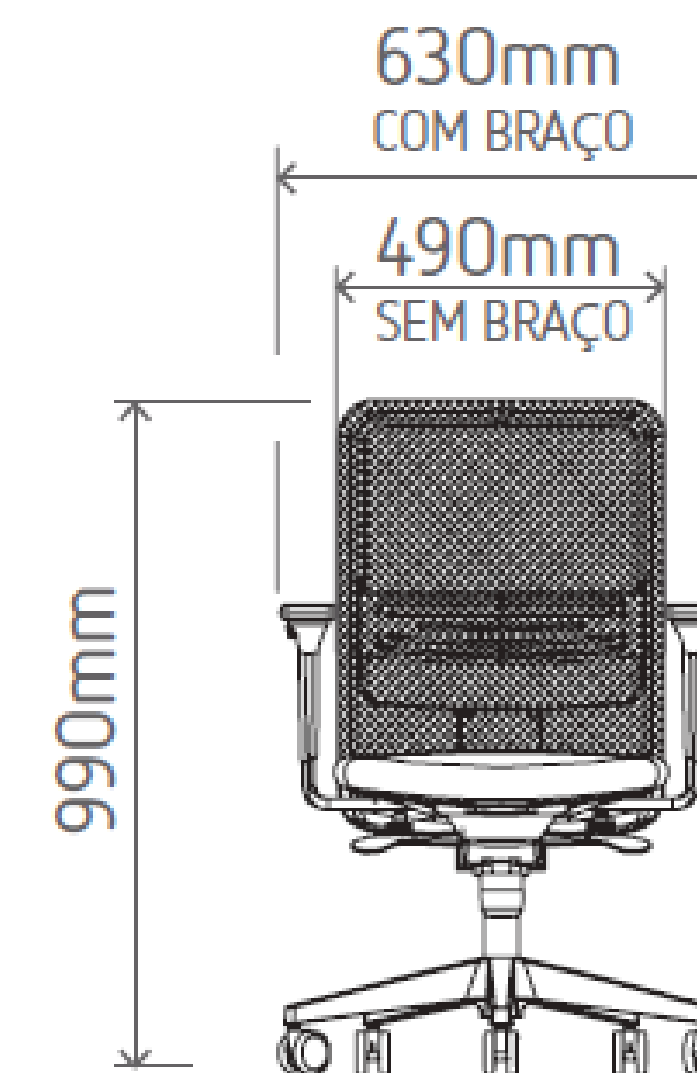

Valor tabela: R\$ 1.399,00

VALOR ESPECIAL COM DESCONTO (10%): R\$ 1.259,00**

** VER CONSIDERAÇÕES GERAIS NO FINAL DESTA APRESENTAÇÃO

MODERNA
VERSÁTIL
CONFORTÁVEL
RESISTENTE

Flexform
innovating work

LED

A linha Led é referência para ambientes de alta gerência e diretoria e conta com design marcante que se destaca em qualquer ambiente que necessita harmonizar leveza e prestígio.