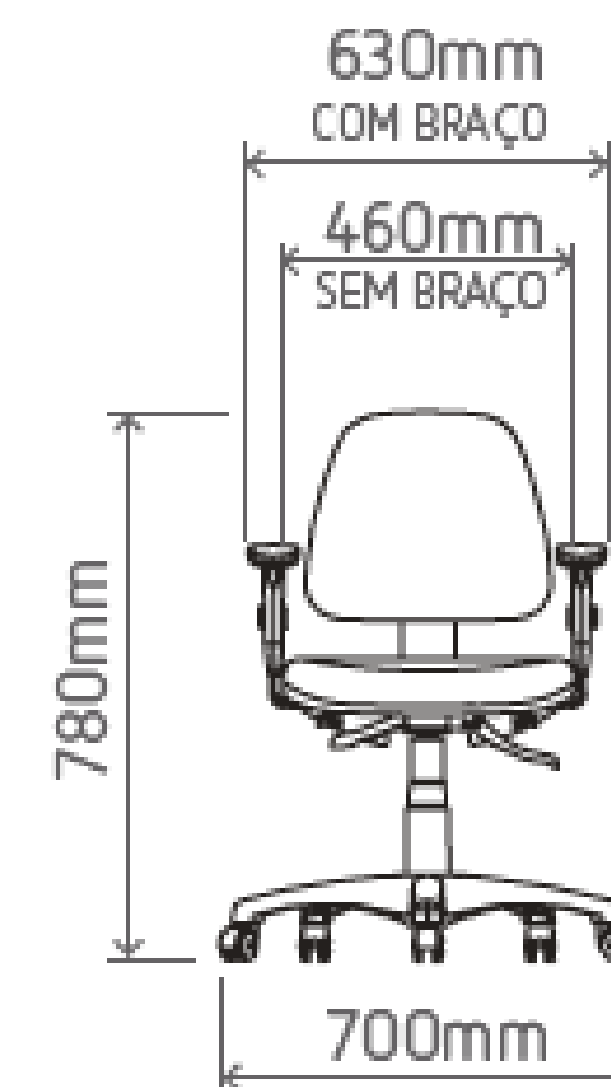

PLUS

Especial para ambientes de trabalho que exigem produtividade e conforto. A linha oferece espaldar baixo com diversos recursos ergonômicos de movimento, garantindo conforto sem igual, além, é claro, de sua grande resistência e durabilidade.

Valor tabela: R$ 599,00

VALOR ESPECIAL COM DESCONTO (10%): R$ 539,00**

** VER CONSIDERAÇÕES GERAIS NO FINAL DESTA APRESENTAÇÃO